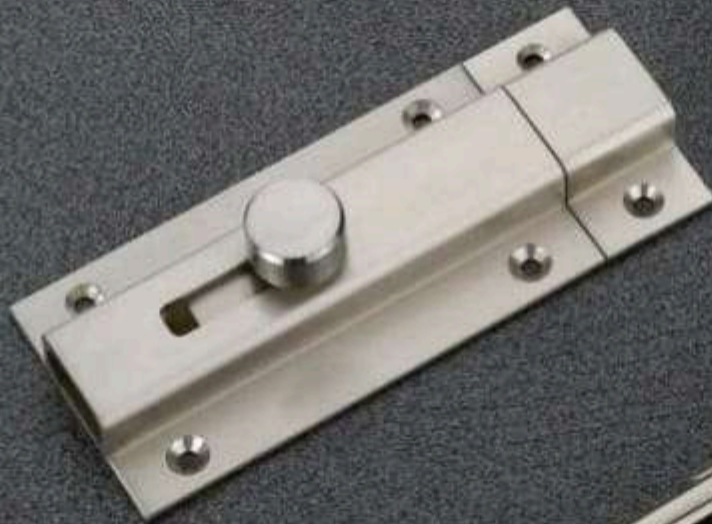

Accessories